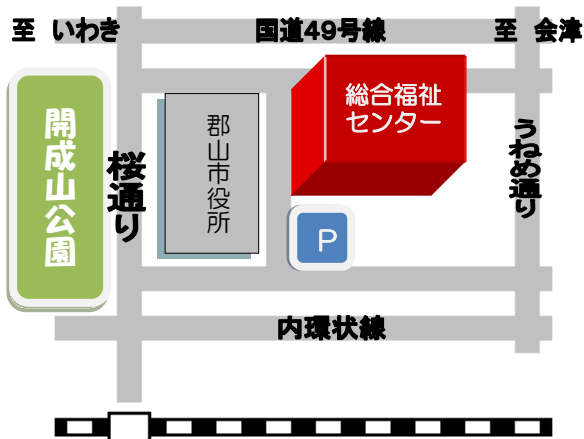

講師プロフィール：

石河 智舒 いしかわとものぶ
ゆずの里かおり村会長

昭和7年4月4日 栃木県茂木町出身
昭和22年から農業に従事

昭和60年 むらづくり活動開始
(八溝ゆず生産組合を設立し組合長)

平成 5年 「ゆずの里かおり村」設立
ゆずの木オーナー制度開始

平成 8年 毎日農業記録賞中央審査委員長賞 受賞

平成16年 オーライ！ニッポン大賞 受賞

ふるさとづくり賞内閣官房長官賞 受賞
観光庁「観光カリスマ」認定